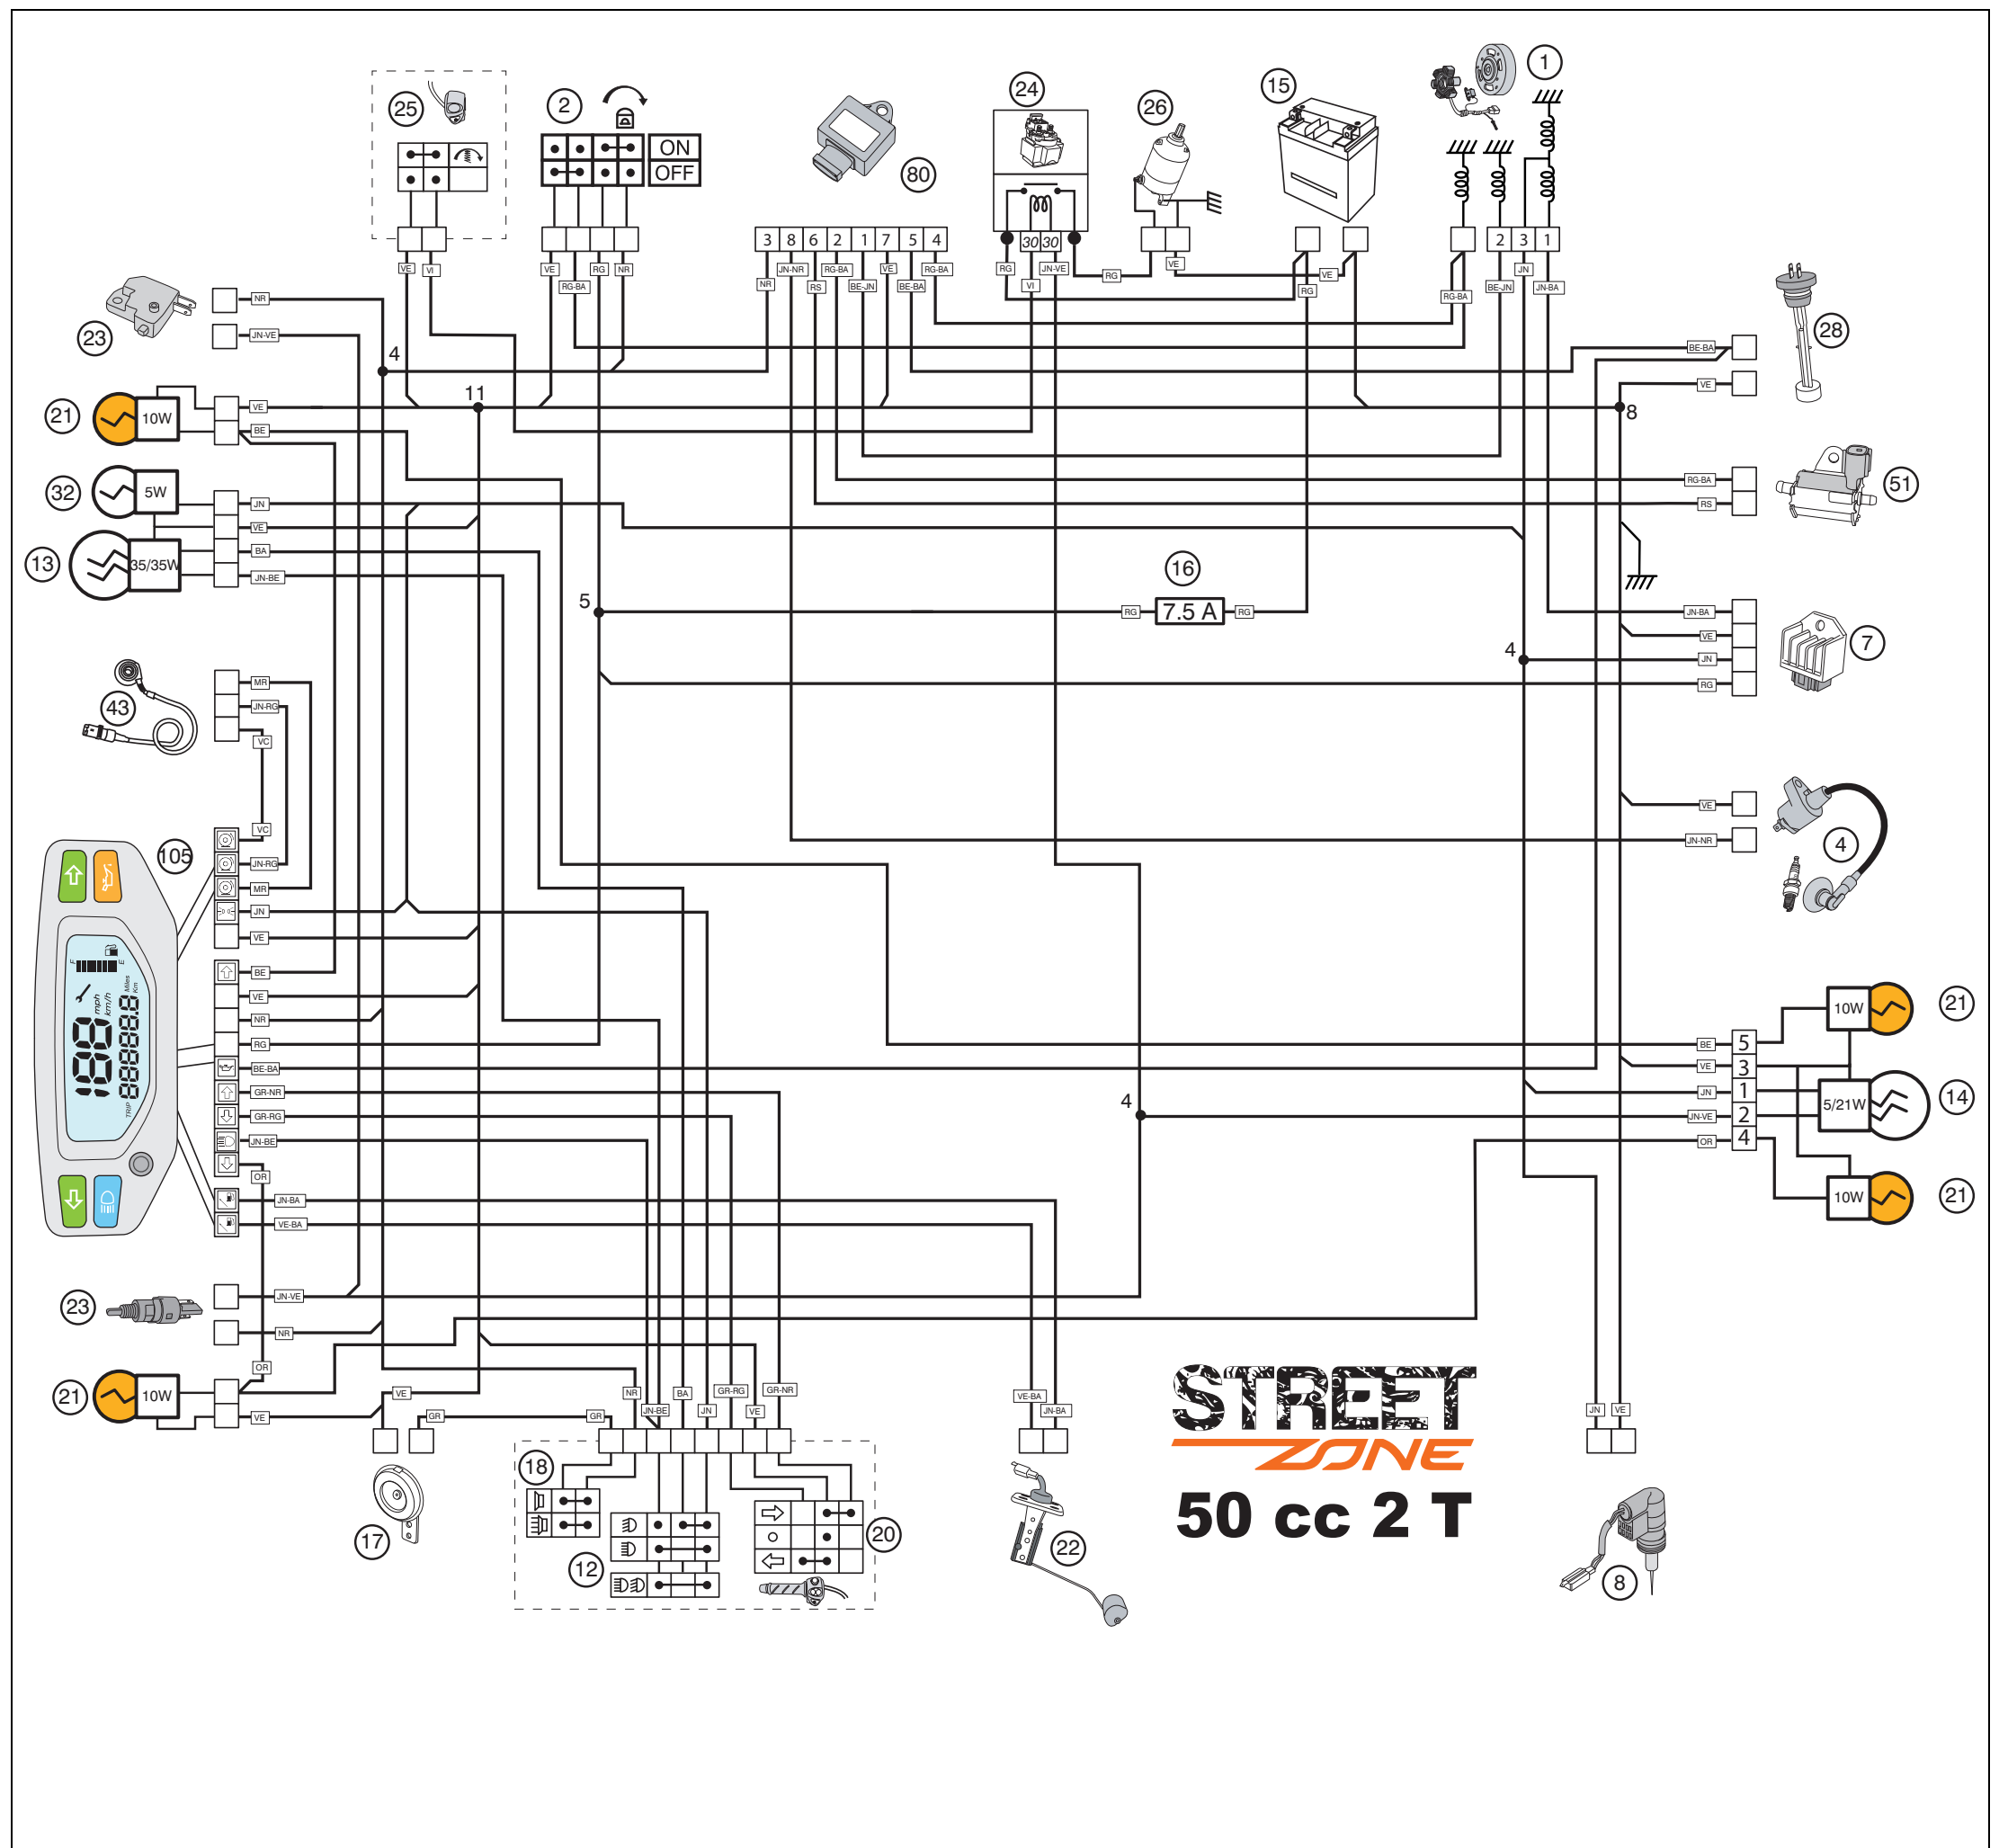

FICHE TECHNIQUE

RÉFÉRENCE : FT0048

DATASHEET

REFERENCE : FT0048

SCHEDA TECNICA

CODICE : FT0048

FICHA TÉCNICA

REFERENCIA : FT0048

**STREET
ZONE
50 cc 2 T**